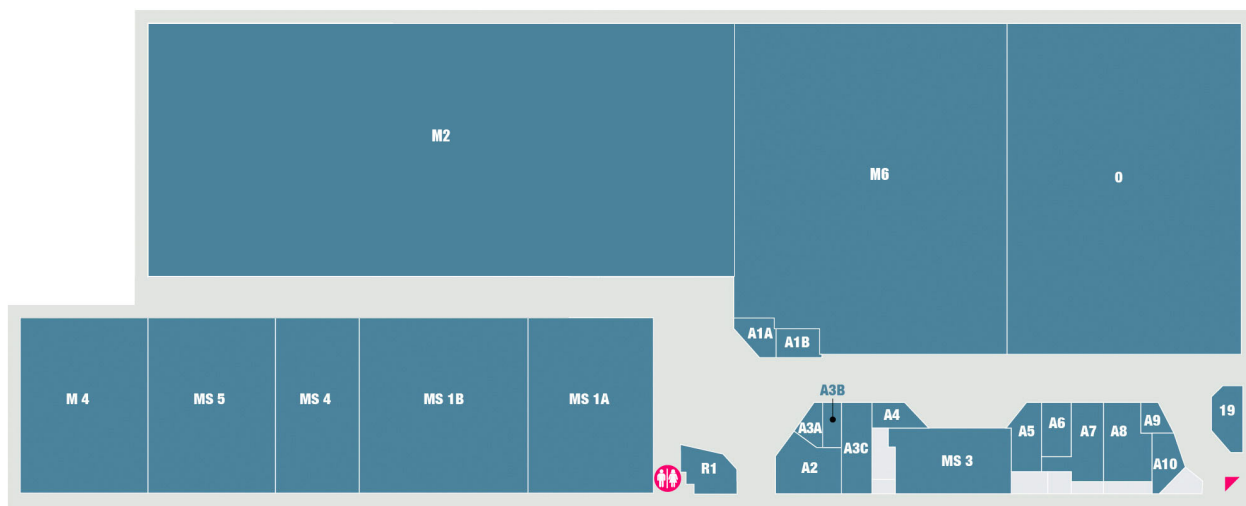

Centro Commerciale Borgo d'Abruzzo

0 - Interspar

0B - VACANT

14 - Joka Village (area bimbi)

19 - Euro Focaccia

A1A - VACANT

A1B - Live978

A2 - Estasi Profumeria

M4 - Tedi

A4 - VACANT

LEGENDA

Toilette